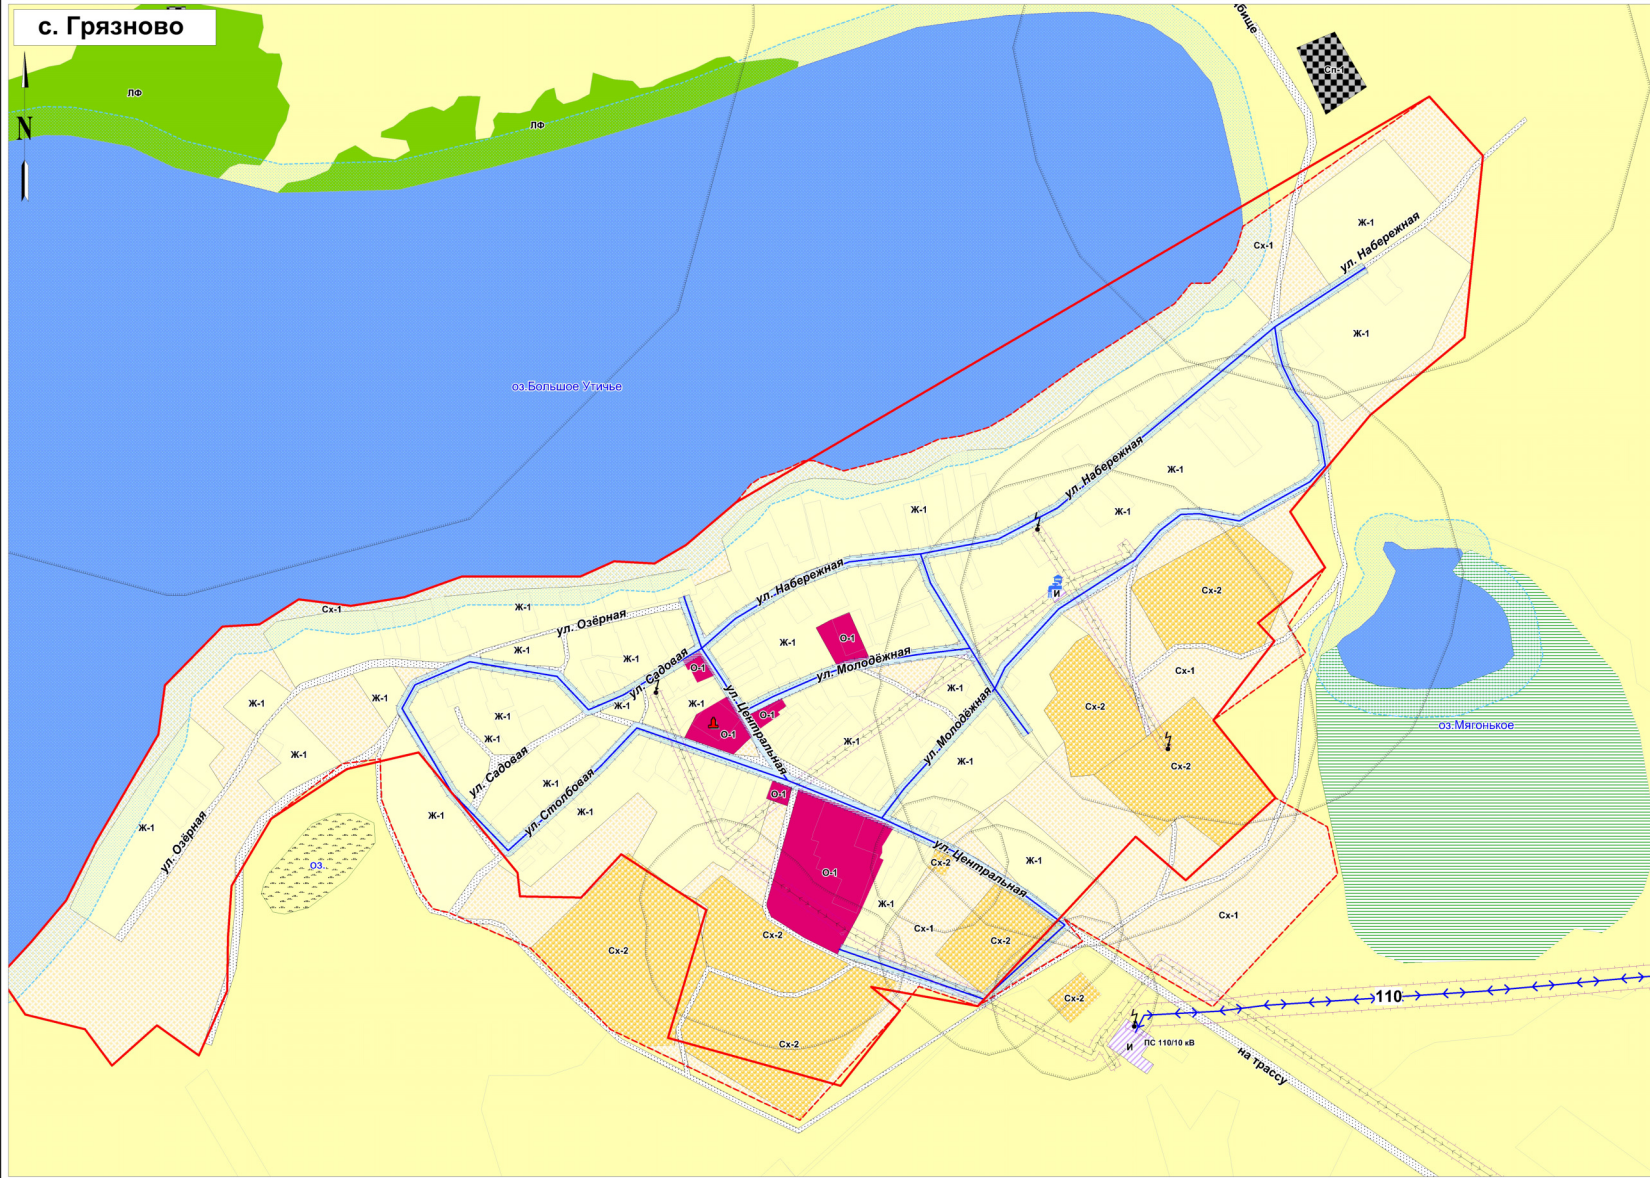

**Карта градостроительного зонирования части территории МО Грязновский сельсовет Тюменцевского района Алтайского края.
Карта территориальных зон. Карта зон с особыми условиями использования территории с. Грязново М 1:5000**

Условные обозначения

- ТЕРРИТОРИАЛЬНЫЕ ГРАНИЦЫ**
- Граница населенного пункта
 - Граница разработки ПЗЗ
 - Границы ЗУ на ГН
- ТЕРРИТОРИАЛЬНЫЕ ЗОНЫ**
- Зона застройки индивидуальными жилыми домами (Ж-1)
 - Зона делового, общественно и коммерческого назначения (О-1)
 - Зона инженерной инфраструктуры (И)
 - Зона рекреационного назначения (Р)
 - Зона специального назначения, связанная с захоронениями(Сп-1)
 - Сельскохозяйственного использования в том числе:
 - сельскохозяйственных угодий (СХ-1)
 - занятая объектами сельскохозяйственного использования (СХ-2)
- Территории, на которые градостроительные регламенты не устанавливаются**
- Земли лесного фонда (ЛФ)
 - Земли сельскохозяйственного назначения
- Территории, на которые градостроительные регламенты не распространяются**
- Территории занятые улицами, проездами, площадями,
 - Земли, покрытые поверхностными водами
- ЗОНЫ С ОСОБЫМИ УСЛОВИЯМИ ИСПОЛЬЗОВАНИЯ ТЕРРИТОРИЙ**
- Санитарно-защитная зона
 - Охранная зона
 - Зона санитарной охраны источников питьевого водоснабжения
 - Водоохранная зона
- ОКС инженерной инфраструктуры**
- ОКС электроэнергетики**
- Линия электропередачи (ЛЭП1)
 - трансформаторная подстанция
- ОКС водоснабжения**
- водонапорная башня
 - водозабор
 - водопровод
- ОБЪЕКТЫ КУЛЬТУРНОГО НАСЛЕДИЯ**
- Памятник: Мемориальный комплекс воинам, погибшим в годы ВОВ (1941-1945 гг.)