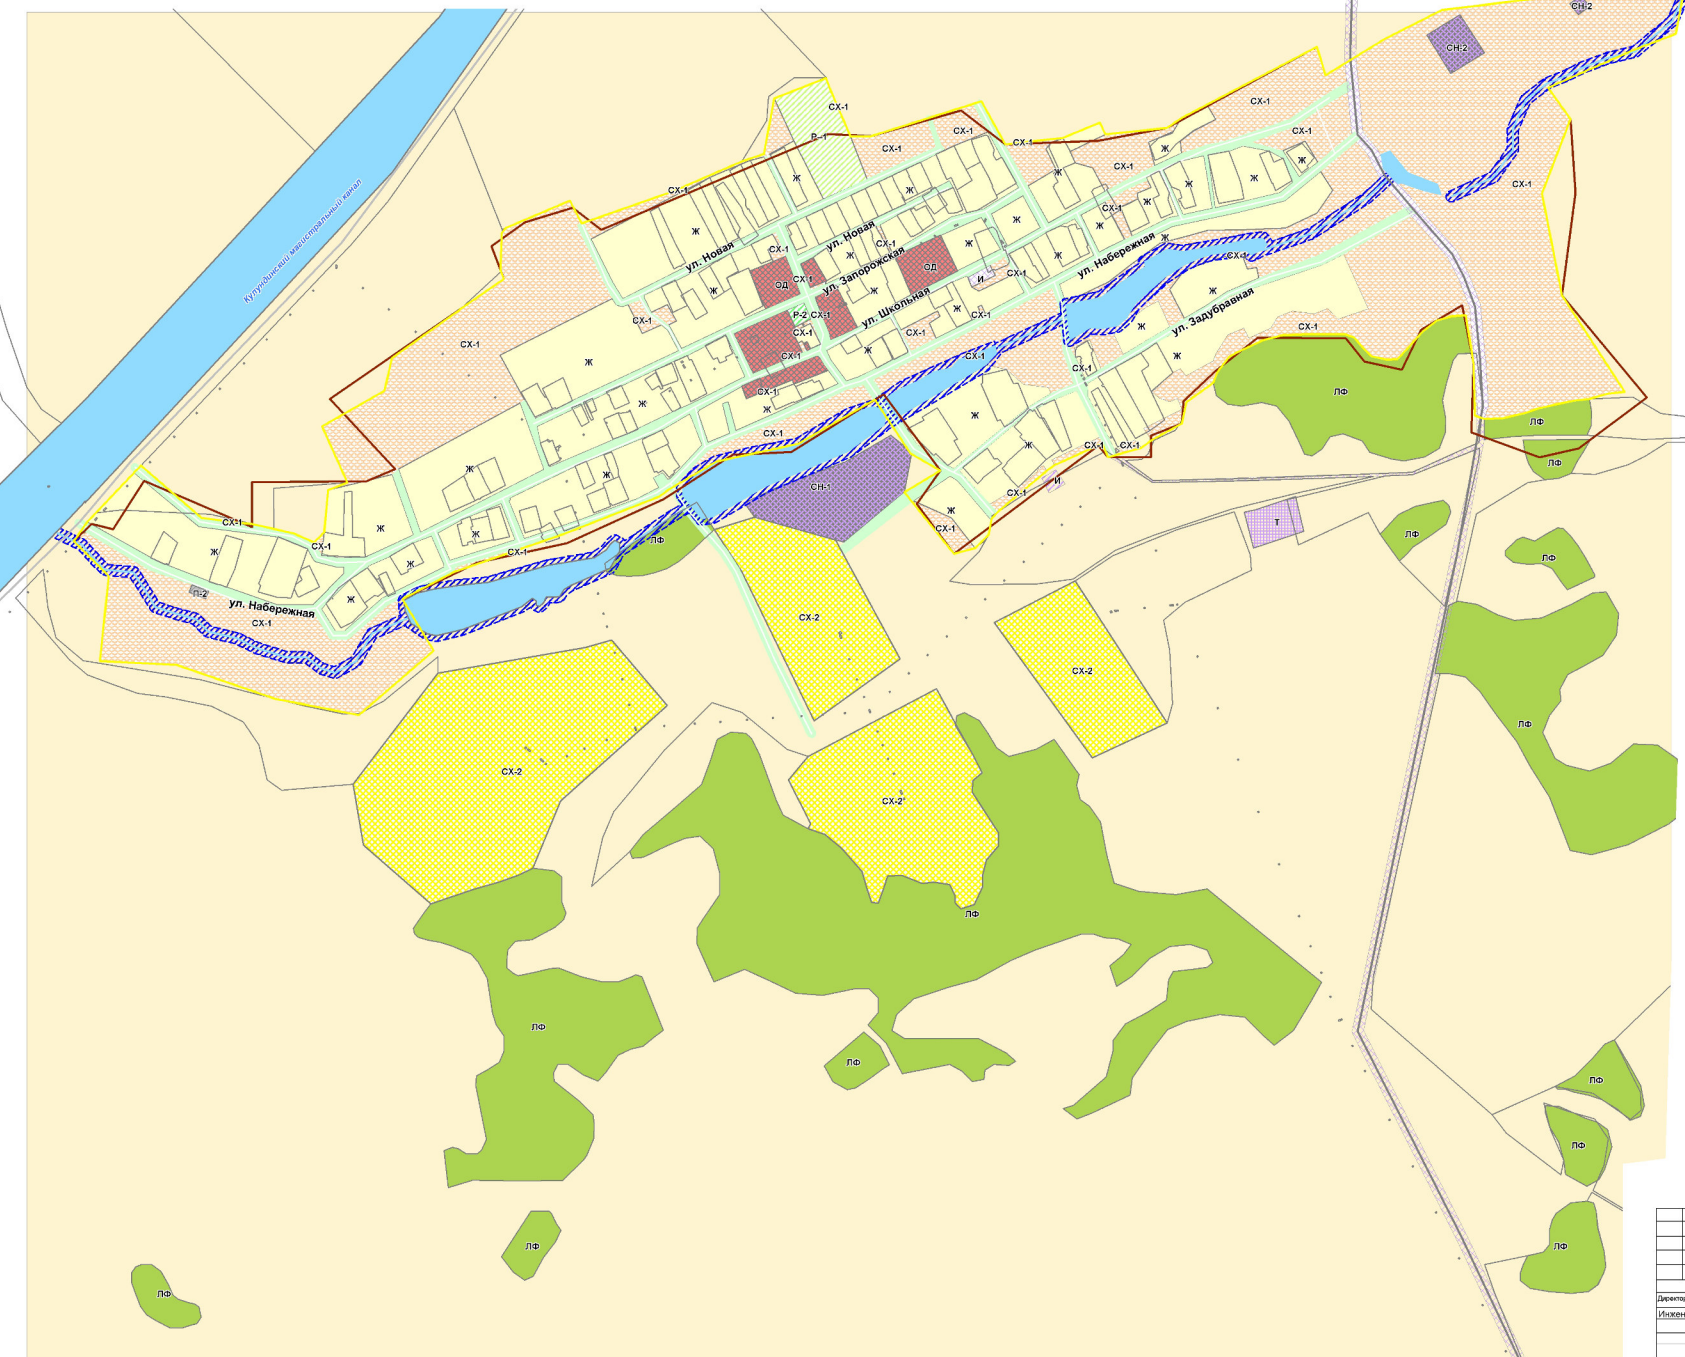

# КАРТА ГРАДОСТРОИТЕЛЬНОГО ЗОНИРОВАНИЯ ЧАСТИ ТЕРРИТОРИИ МО КЛЮЧЕВСКИЙ СЕЛЬСОВЕТ ТЮМЕНЦЕВСКОГО РАЙОНА АЛТАЙСКОГО КРАЯ

## КАРТА ТЕРРИТОРИАЛЬНЫХ ЗОН С. КЛЮЧИ

- УСЛОВНЫЕ ОБОЗНАЧЕНИЯ**
- Граница населенного пункта по существующей застройке
  - Граница населенного пункта
  - Границы земельных участков
  - Границы территориальных зон
- ЖИЛАЯ ЗОНА (Ж)**
- Ж- Зона застройки индивидуальными жилыми домами
- ОБЩЕСТВЕННО-ДЕЛОВАЯ ЗОНА (ОД)**
- ОД- Общественно-деловая зона
- ЗОНЫ ИНЖЕНЕРНОЙ И ТРАНСПОРТНОЙ ИНФРАСТРУКТУРЫ**
- И- Зоны объектов инженерного назначения
  - Т- Зоны автомобильного транспорта
- ЗОНЫ РЕКРЕАЦИОННОГО НАЗНАЧЕНИЯ**
- Р-1 Зона учреждений и объектов спортивного назначения
  - Р-2 Зона учреждений и объектов рекреационного назначения
- ЗОНЫ СЕЛЬСКОХОЗЯЙСТВЕННОГО ИСПОЛЬЗОВАНИЯ**
- СХ-1 Зона сельскохозяйственных угодий
  - СХ-2 Зона, предназначенная для размещения объектов сельскохозяйственного назначения
- ЗОНА СПЕЦИАЛЬНОГО НАЗНАЧЕНИЯ, СВЯЗАННАЯ С ЗАХОРОНЕНИЯМИ**
- СН-1 Зона специального назначения, связанная с захоронениями (кладбища)
- ТЕРРИТОРИИ, НА КОТОРЫЕ ГРАДОСТРОИТЕЛЬНЫЕ РЕГЛАМЕНТЫ НЕ УСТАНОВЛИВАЮТСЯ**
- Земли сельскохозяйственного назначения
  - ЛФ - Земли лесного фонда
- ТЕРРИТОРИИ, НА КОТОРЫЕ ГРАДОСТРОИТЕЛЬНЫЕ РЕГЛАМЕНТЫ НЕ РАСПРОСТРАНЯЮТСЯ**
- Береговая полоса
  - Земли, покрытые поверхностными водами
- ТЕРРИТОРИИ ОБЩЕГО ПОЛЬЗОВАНИЯ**
- ТОП - Территории, занятые улицами, проездами, площадями

		<b>Правила землепользования и застройки части территории МО Ключевской сельсовет Тюменцевского района Алтайского края</b>		
		Карта градостроительного зонирования		
Директор	Н.В. Латкина	Страница	Лист	Листов
Инженер	М.Н. Щигалева	ПЗЗ	1	2
		Карта территориальных зон с. Ключи М:1:5000		
		ООО "Земельные Ресурсы" г. Барнаул 2016 г		